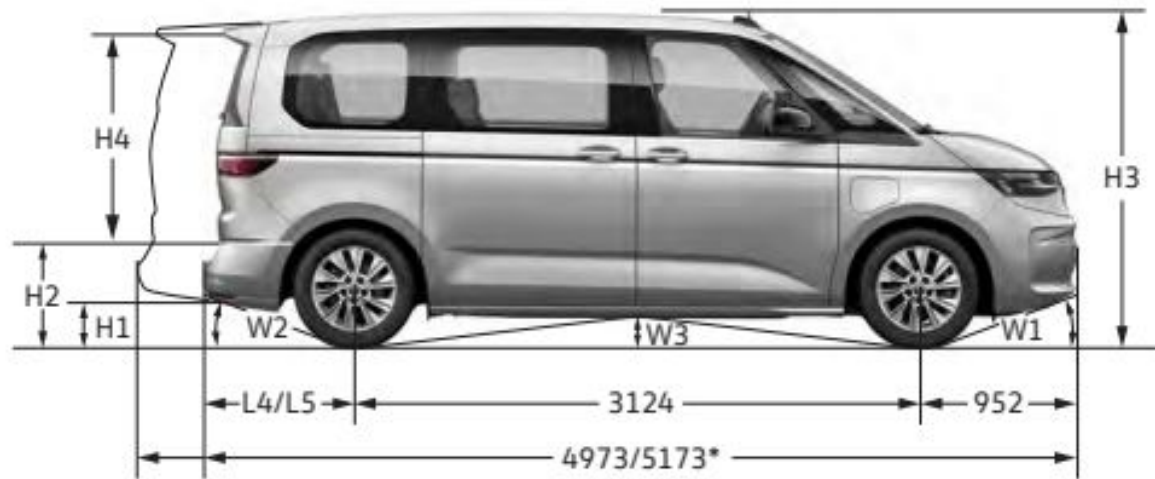

Dimensiones

Multivan, Life, Edition, Style and Energetic, each with short and long overhang

Multivan, Life y Style

Área zona de carga detrás de 1 fila y 2 fila	3,3 / 1,7 m ²
Puerta lateral (ancho x alto)	
- Puerta manual	931 x 1,173
- Puerta eléctrica	900 x 1,173
Portón, ancho x alto	1,312 x 1,169
Radio de giro	12,1 m