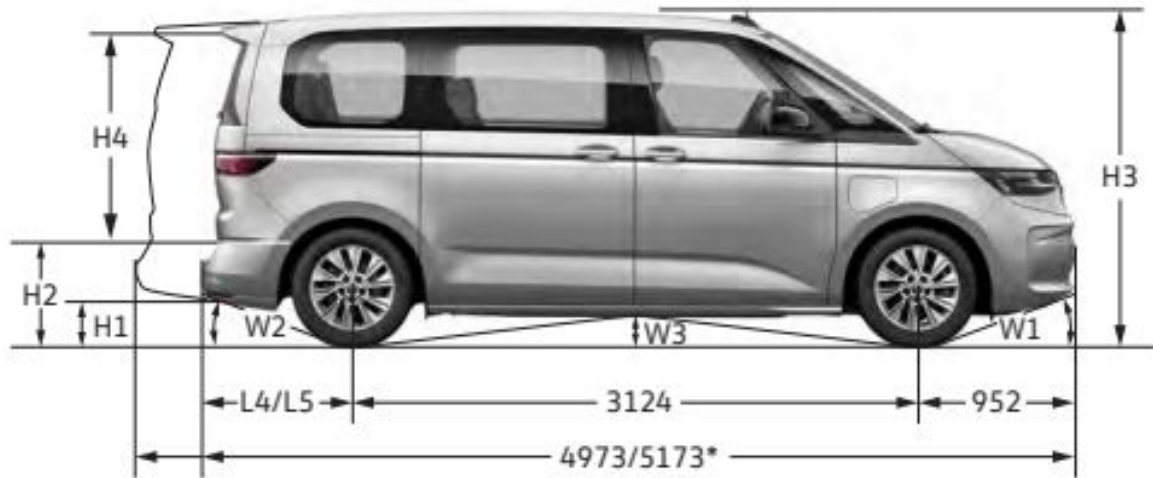

# Dimensiones

Multivan, Life, Edition, Style and Energetic, each with short and long overhang

Multivan, Life y Style

Área zona de carga detrás de 1 fila y 2 fila	3,3 / 1,7 m <sup>2</sup>
Puerta lateral (ancho x alto)	
- Puerta manual	931 x 1,173
- Puerta eléctrica	900 x 1,173
Portón, ancho x alto	1,312 x 1,169
Radio de giro	12,1 m